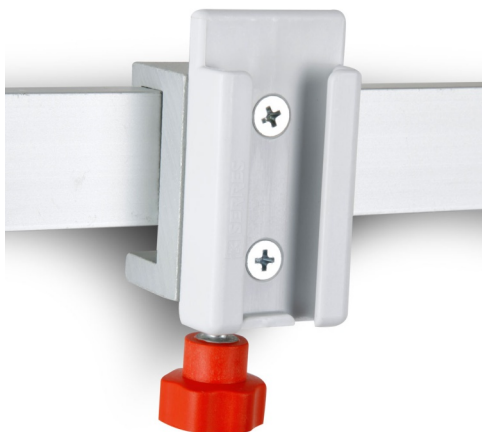

Accesorios

Grapa para bolsa recolectora

Diseñados con grapa de pomo o de pulsador a mano derecha y con montura para los sistemas de bolsas de aspiración desechables con sistema DISPOVAC, para una fácil instalación en raíl de 10x30 mm (An. x Al.), sin necesidad de herramientas, girando el pomo o accionando el pulsador.

ESPECIFICACIONES TÉCNICAS

Materiales:	Aluminio Anodizado, Aluminio Cromado y Polipropileno
Colores disponibles:	Naranja, Azul, Negro
Dimensiones:	40 x 38 x 70 mm
Peso:	250 grs